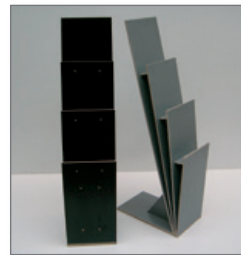

Sideboard MANFRED EUR 95,00

Prospektständer CORI EUR 98,50

Lagerregal EUR 88,00

Prospektständer FREDDY EUR 30,00

Pos.-Nr. 61-108

schwarz (02)

silber (07)

Maße: B: 30 cm / T: 50 cm / H: 130 cm

Holz lackiert

3 Fächer DIN A4