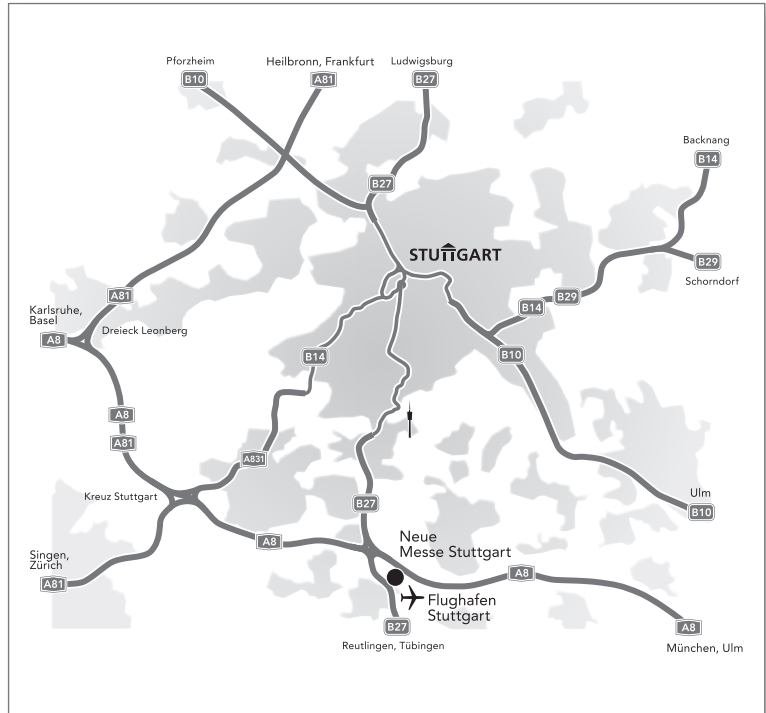

# Anfahrt

## Navigationsadresse:

Flughafenstraße/Flughafen  
70629 Stuttgart

## PKW

Bei der Anreise mit dem PKW bringt Sie die **Beschilderung »Messe/Flughafen«** unter Vermeidung des Innenstadtverkehrs von jeder Richtung zum Gelände der Landesmesse Stuttgart GmbH.

Eine weitere empfehlenswerte Möglichkeit besteht darin, die **Park & Ride Parkhäuser** in Stuttgart und Umgebung zu nutzen und mit öffentlichen Verkehrsmitteln zum Messegelände zu fahren.