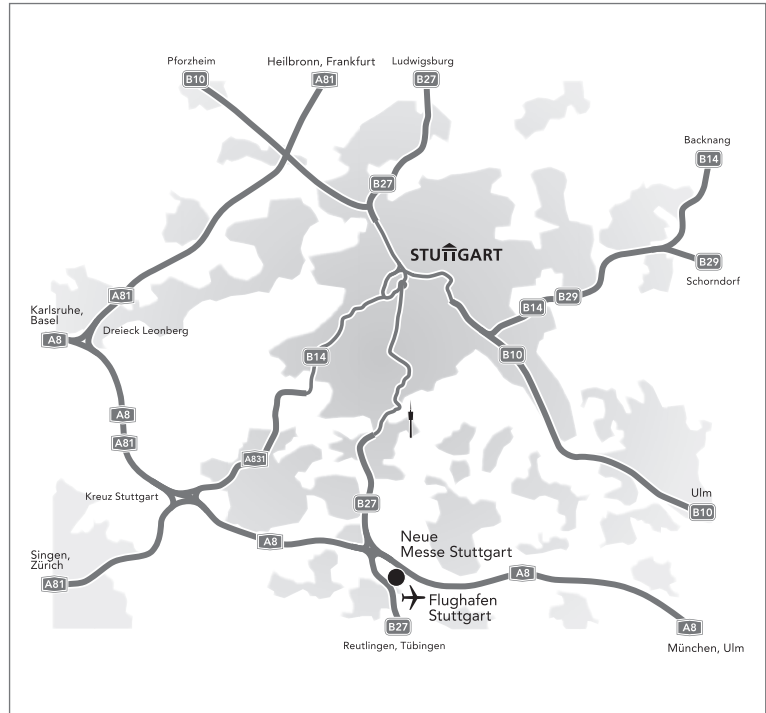

Anfahrt

Navigationsadresse:

Flughafenstraße/Flughafen
70629 Stuttgart

PKW

Bei der Anreise mit dem PKW bringt Sie die **Beschilderung »Messe/Flughafen«** unter Vermeidung des Innenstadtverkehrs von jeder Richtung zum Gelände der Landesmesse Stuttgart GmbH.

Eine weitere empfehlenswerte Möglichkeit besteht darin, die **Park & Ride Parkhäuser** in Stuttgart und Umgebung zu nutzen und mit öffentlichen Verkehrsmitteln zum Messegelände zu fahren.

- Information
- Presse
- Kinderbetreuung
- electronic cash
- VIP Lounge
- Restaurant, Café, Bistro
- WC
- Erste Hilfe
- Münztelefon
- Raucherzone
- Forum der Kirchen
- Raum der Stille
- Snack & Shop
- Service Center, Business Center
- Apotheke im Flughafen
- Haltestelle Bus
- EnBW Stromtankstelle car2go Stellplätze
- Haltestelle S2, S3
- Parkplatz
- Parkhaus
- Tiefgarage
- Wohnmobil-Stellplatz