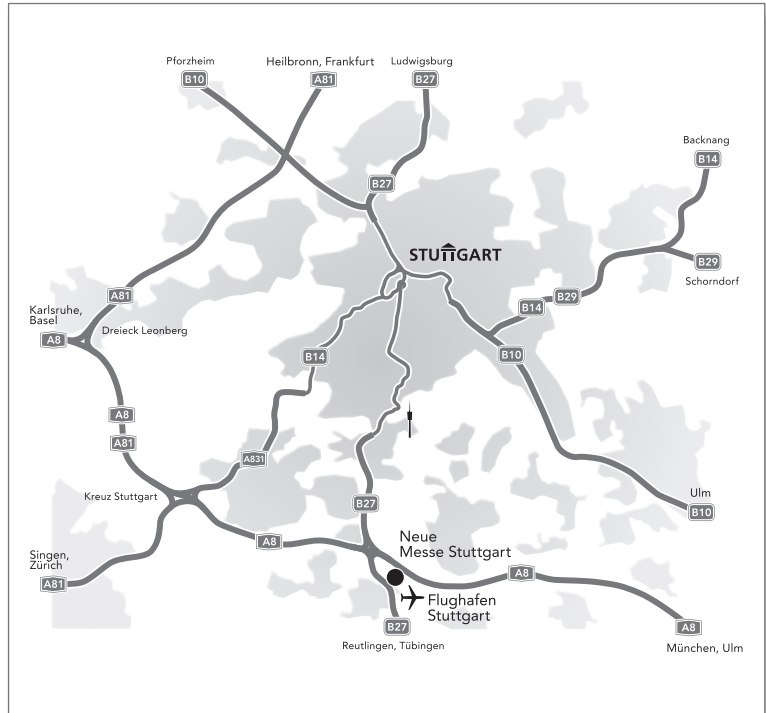

# Access routes

## Navigation address:

Flughafenstraße/Flughafen  
70629 Stuttgart

## By car

The sign guidance system

»Messe/Flughafen« will lead you to the trade fair site of Landesmesse Stuttgart GmbH from any direction, avoiding inner city traffic.

You can also use the **Park & Ride**

multi-storey car parks in Stuttgart and surroundings and travel to the trade fairgrounds by public transport.

- Information
- Presse
- Kinderbetreuung
- electronic cash
- VIP Lounge
- Restaurant, Café, Bistro
- WC
- Erste Hilfe
- Münztelefon
- Raucherzone
- Forum der Kirchen
- Raum der Stille
- Snack & Shop
- Service Center, Business Center
- Apotheke im Flughafen
- Haltestelle Bus
- EnBW Stromtankstelle
- car2go Stellplätze
- Haltestelle S2, S3
- Parkplatz
- Parkhaus
- Tiefgarage
- Wohnmobil-Stellplatz