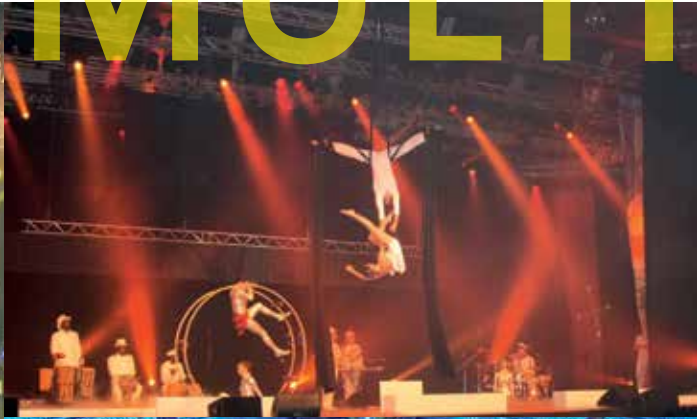

Konzerte
Concerts

Sport-
veranstaltungen
Sporting events

MULTI

FUNKTIONAL

Sie ist groß – die Halle 1, das L-Bank Forum der Neuen Messe Stuttgart. Eine der größten und modernsten Konzert- und Eventhallen Deutschlands. **Sie ist flexibel** – konzipiert als multifunktionale Veranstaltungshalle eröffnet es völlig neue Möglichkeiten der Raumkonzeption. Selbst Mega-Events mit großer Teilnehmerzahl lassen sich hier problemlos realisieren. Und **sie ist hervorragend erreichbar** – nur 200 Meter vom Flughafen und vom S-Bahnhof entfernt; mit direkter Autobahnanbindung.