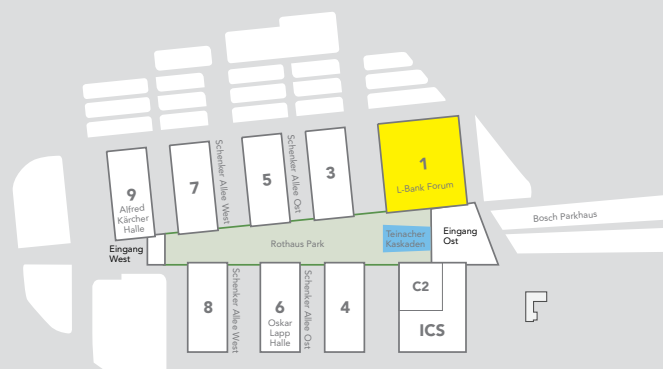

Zahlen + Daten

Gesamtfläche:
Erdgeschoss 20.900 m²
Umlaufende Galerie 5.900 m²
Länge 150 m x Breite 140 m
Lichte Höhe:
Unterkante Lampen 13,40 m
Unter der Galerie 3,00–4,00 m
Maximale Kapazität:
Bestuhlt in Reihe 14.000 Plätze
Unbestuhlt 22.000 Personen

Facts + Figures

Total floor space:
ground floor 20.900 sqm
gallery 5,900 sqm
length 150 m x width 140 m
Overhead clearance:
to lower edge of lamps 13.40 m
under the gallery 3.00 to 4.00 m
Maximum capacity:
theatre style 14.000 seats
unseated 22.000 guests

Konzerte
Concerts

Sport-
veranstaltungen
Sporting events

MULTI

FUNKTIONAL

Sie ist groß – die Halle 1, das L-Bank Forum der Neuen Messe Stuttgart. Eine der größten und modernsten Konzert- und Eventhallen Deutschlands. **Sie ist flexibel** – konzipiert als multifunktionale Veranstaltungshalle eröffnet es völlig neue Möglichkeiten der Raumkonzeption. Selbst Mega-Events mit großer Teilnehmerzahl lassen sich hier problemlos realisieren. Und **sie ist hervorragend erreichbar** – nur 200 Meter vom Flughafen und vom S-Bahnhof entfernt; mit direkter Autobahnanbindung.

It is big – The L-Bank Forum – Hall 1 of the New Stuttgart Trade Fair Centre – is one of the largest and most state-of-the-art concert and event locations in Germany. **It is versatile** – designed as a multifunctional event hall, it opens up completely new possibilities in spatial concepts. Even mega events with large numbers of participants can be accommodated here without a problem. **It is easy to reach** – only 200 metres from the airport and the trade fair railway station, and with direct motorway access.