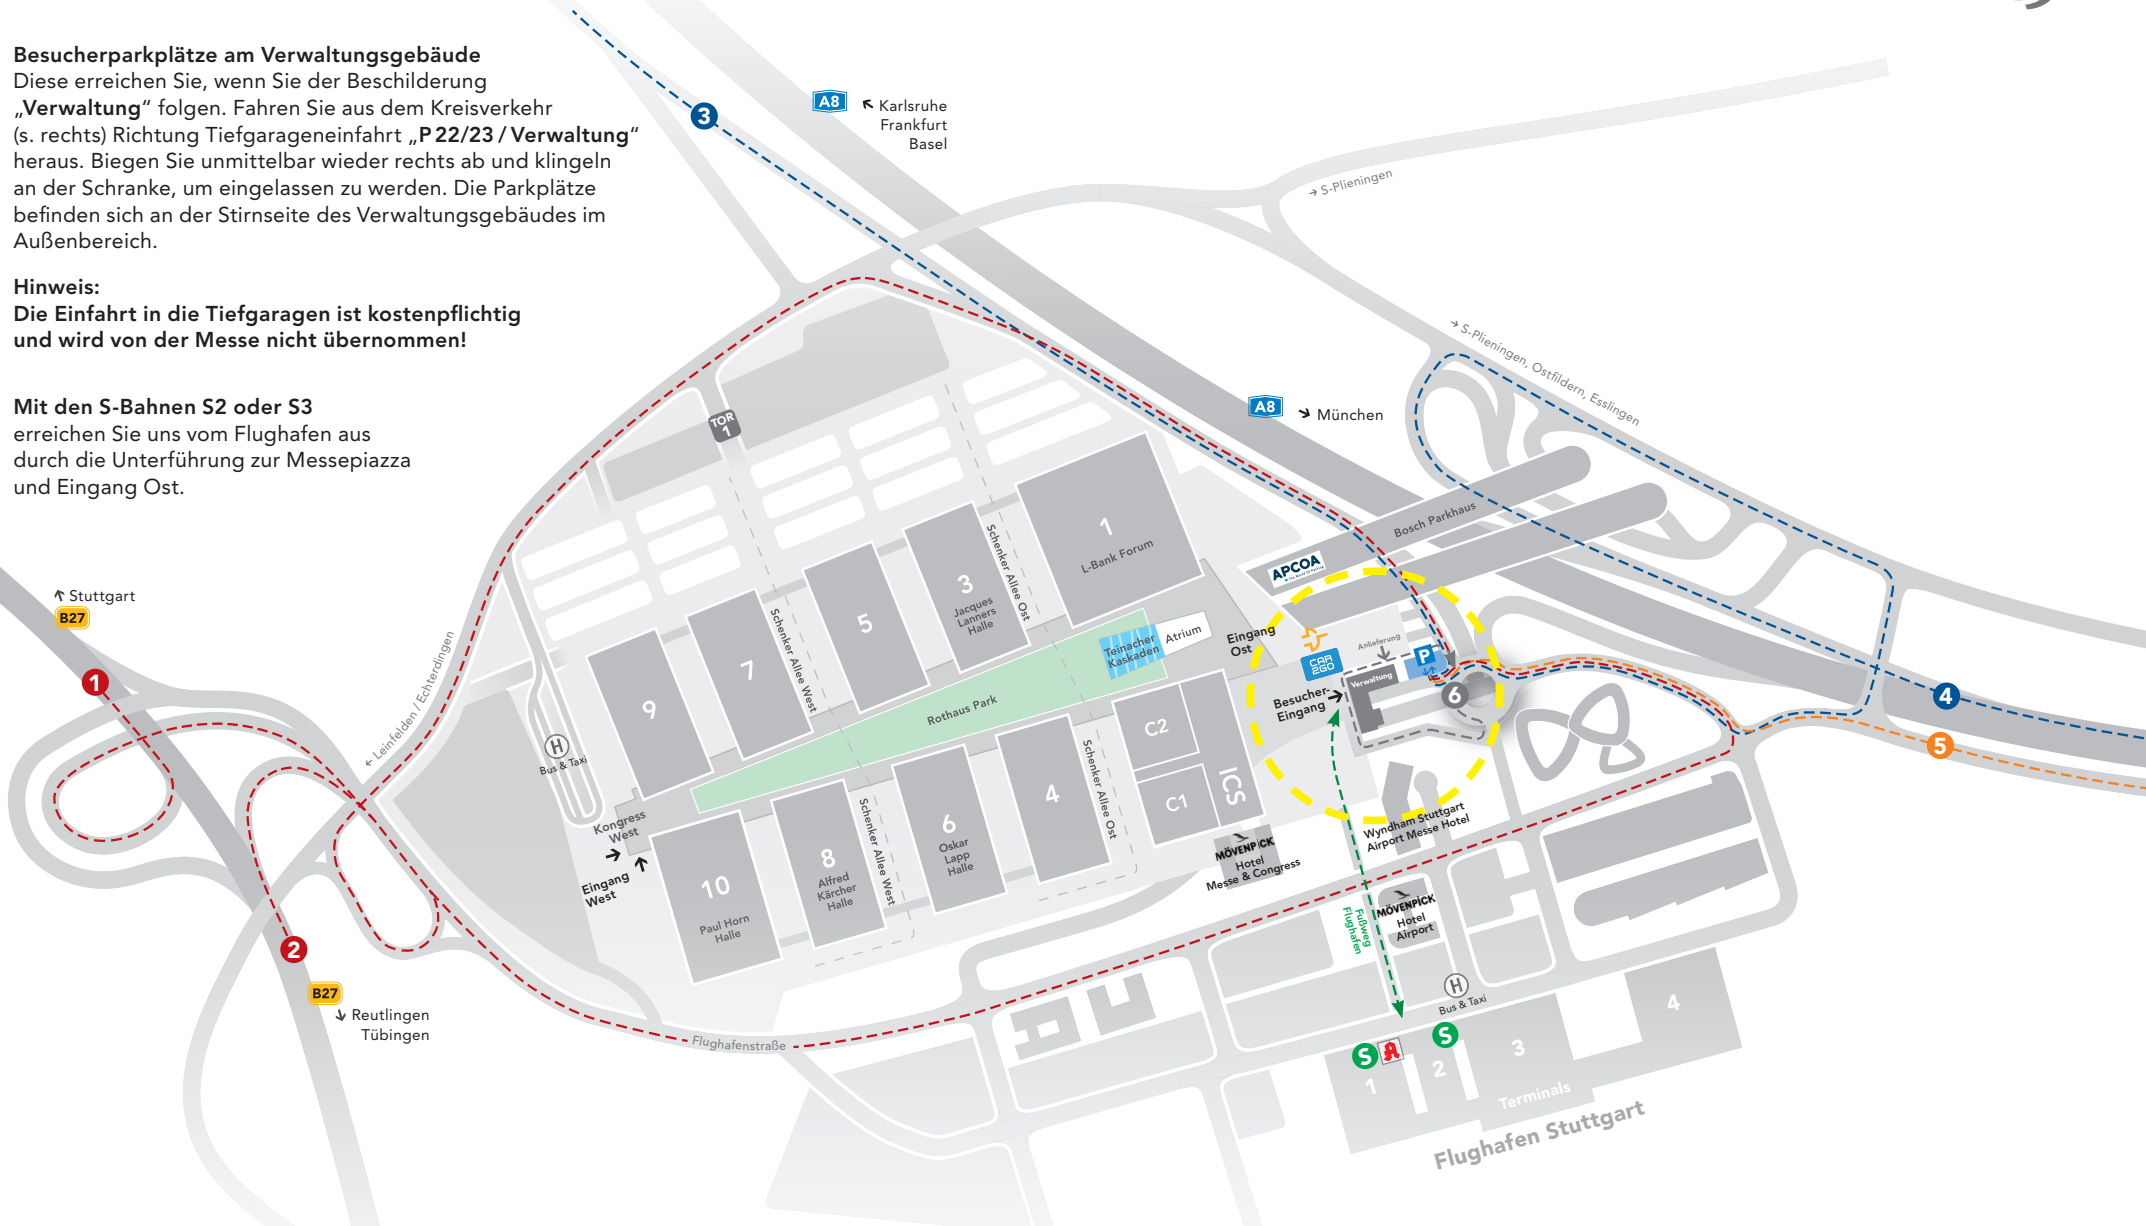

Zufahrt zum Verwaltungsgebäude der Messe Stuttgart

Besucherparkplätze am Verwaltungsgebäude

Diese erreichen Sie, wenn Sie der Beschilderung „Verwaltung“ folgen. Fahren Sie aus dem Kreisverkehr (s. rechts) Richtung Tiefgarageneinfahrt „P 22/23 / Verwaltung“ heraus. Biegen Sie unmittelbar wieder rechts ab und klingeln an der Schranke, um eingelassen zu werden. Die Parkplätze befinden sich an der Stirnseite des Verwaltungsgebäudes im Außenbereich.

Hinweis:

Die Einfahrt in die Tiefgaragen ist kostenpflichtig und wird von der Messe nicht übernommen!

Mit den S-Bahnen S2 oder S3

erreichen Sie uns vom Flughafen aus durch die Unterführung zur Messepiazza und Eingang Ost.

1 B27 aus Richtung
· Stuttgart

2 B27 aus Richtung
· Tübingen
· Reutlingen

3 A8 aus Richtung
· Karlsruhe
· Frankfurt
· Basel

4 A8 aus Richtung
· München

5 Aus Richtung
· Filderstadt-Bernhausen
· Plieningen

6 Anlieferung