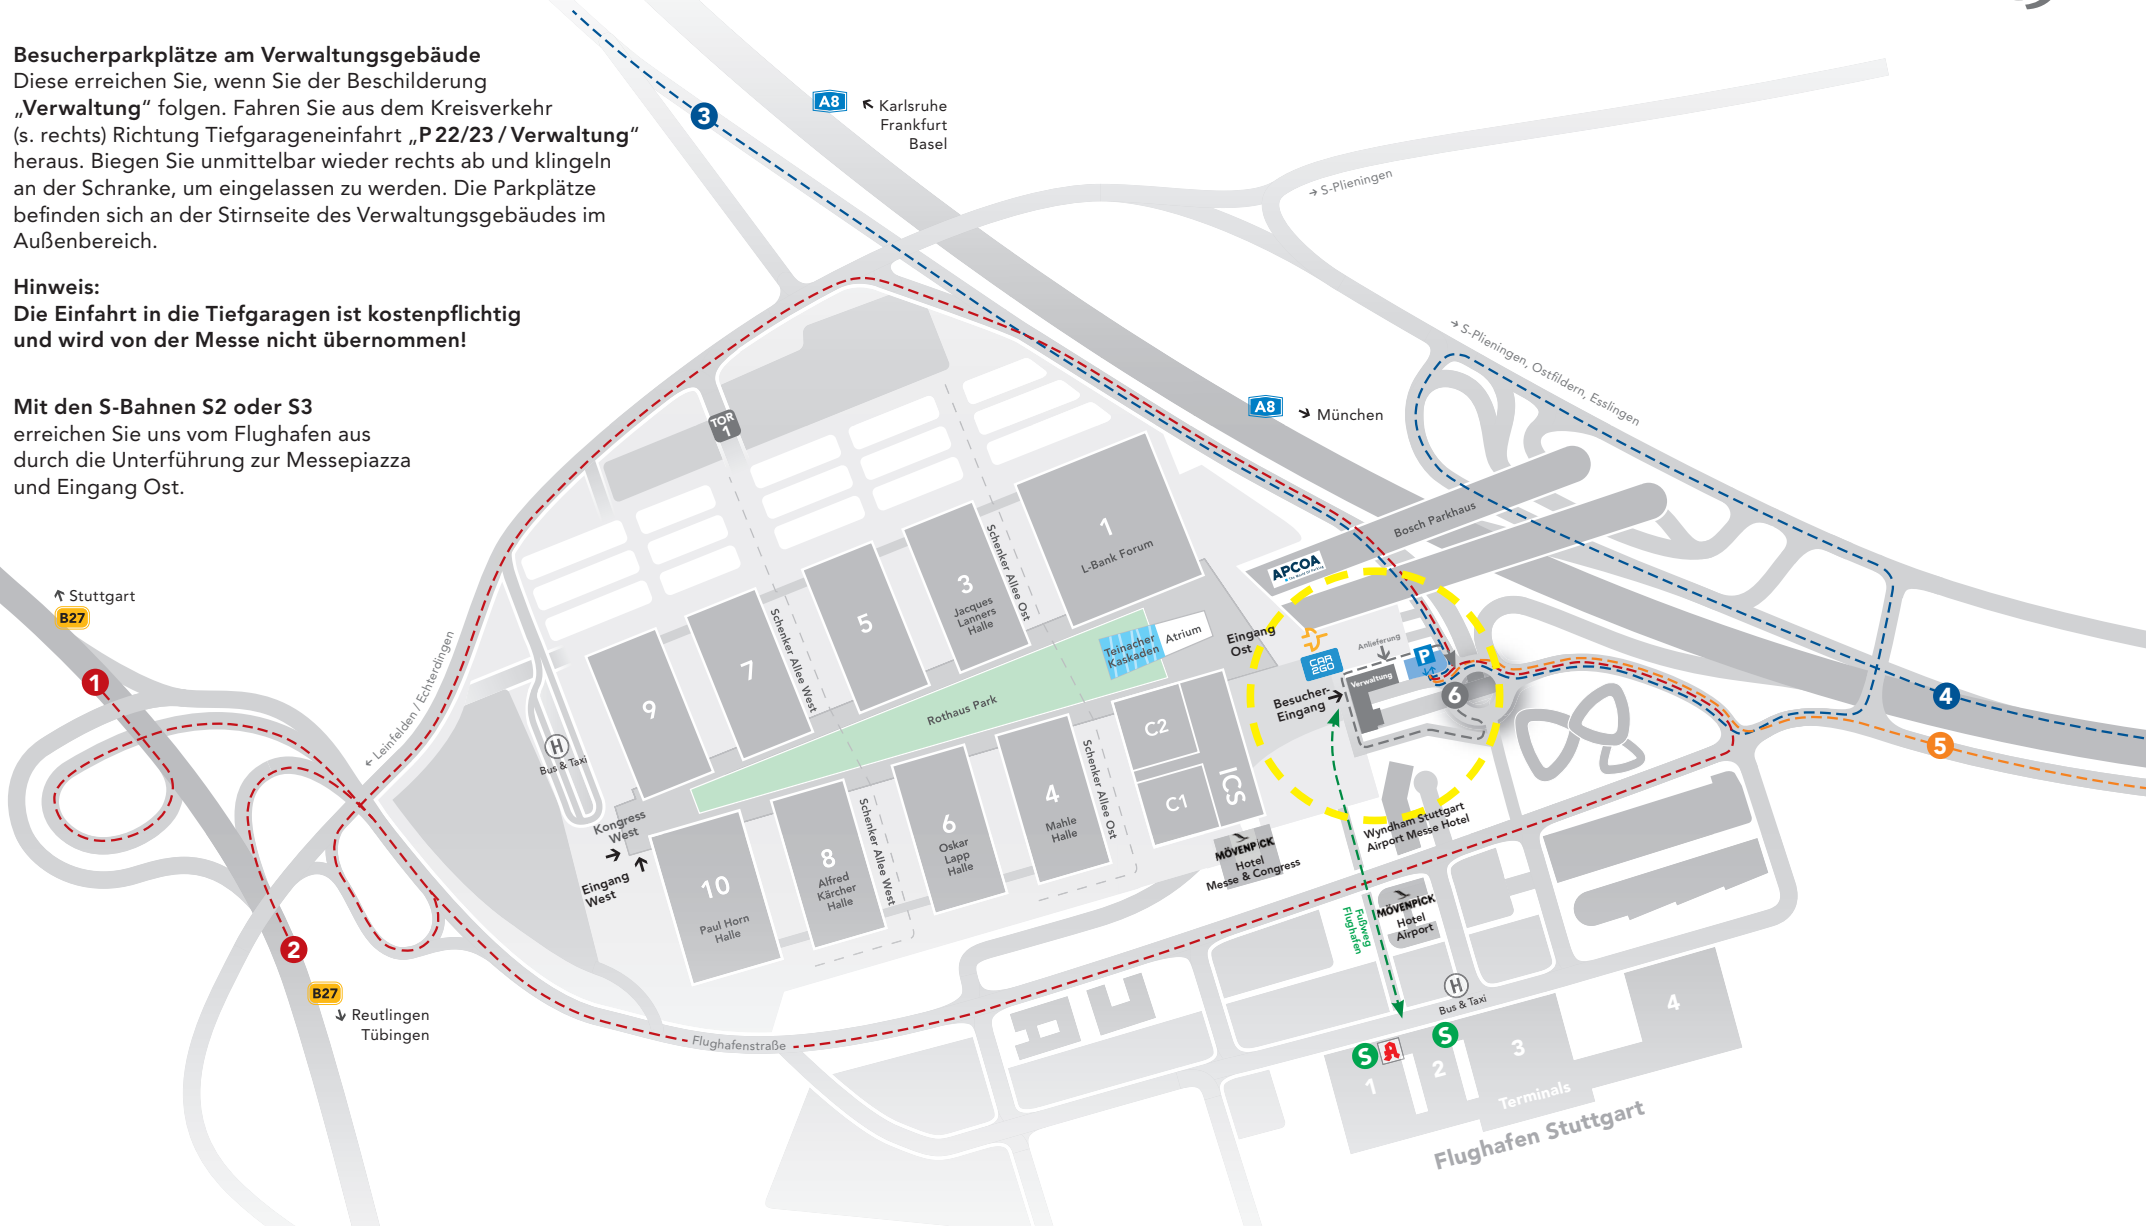

Zufahrt zum Verwaltungsgebäude der Messe Stuttgart

Besucherparkplätze am Verwaltungsgebäude

Diese erreichen Sie, wenn Sie der Beschilderung „Verwaltung“ folgen. Fahren Sie aus dem Kreisverkehr (s. rechts) Richtung Tiefgarageneinfahrt „P 22/23 / Verwaltung“ heraus. Biegen Sie unmittelbar wieder rechts ab und klingeln an der Schranke, um eingelassen zu werden. Die Parkplätze befinden sich an der Stirnseite des Verwaltungsgebäudes im Außenbereich.

Hinweis:

Die Einfahrt in die Tiefgaragen ist kostenpflichtig und wird von der Messe nicht übernommen!

Mit den S-Bahnen S2 oder S3

erreichen Sie uns vom Flughafen aus durch die Unterführung zur Messepiazza und Eingang Ost.

1 B27 aus Richtung
· Stuttgart

2 B27 aus Richtung
· Tübingen
· Reutlingen

3 A8 aus Richtung
· Karlsruhe
· Frankfurt
· Basel

4 A8 aus Richtung
· München

5 Aus Richtung
· Filderstadt-Bernhausen
· Plieningen

6 Anlieferung